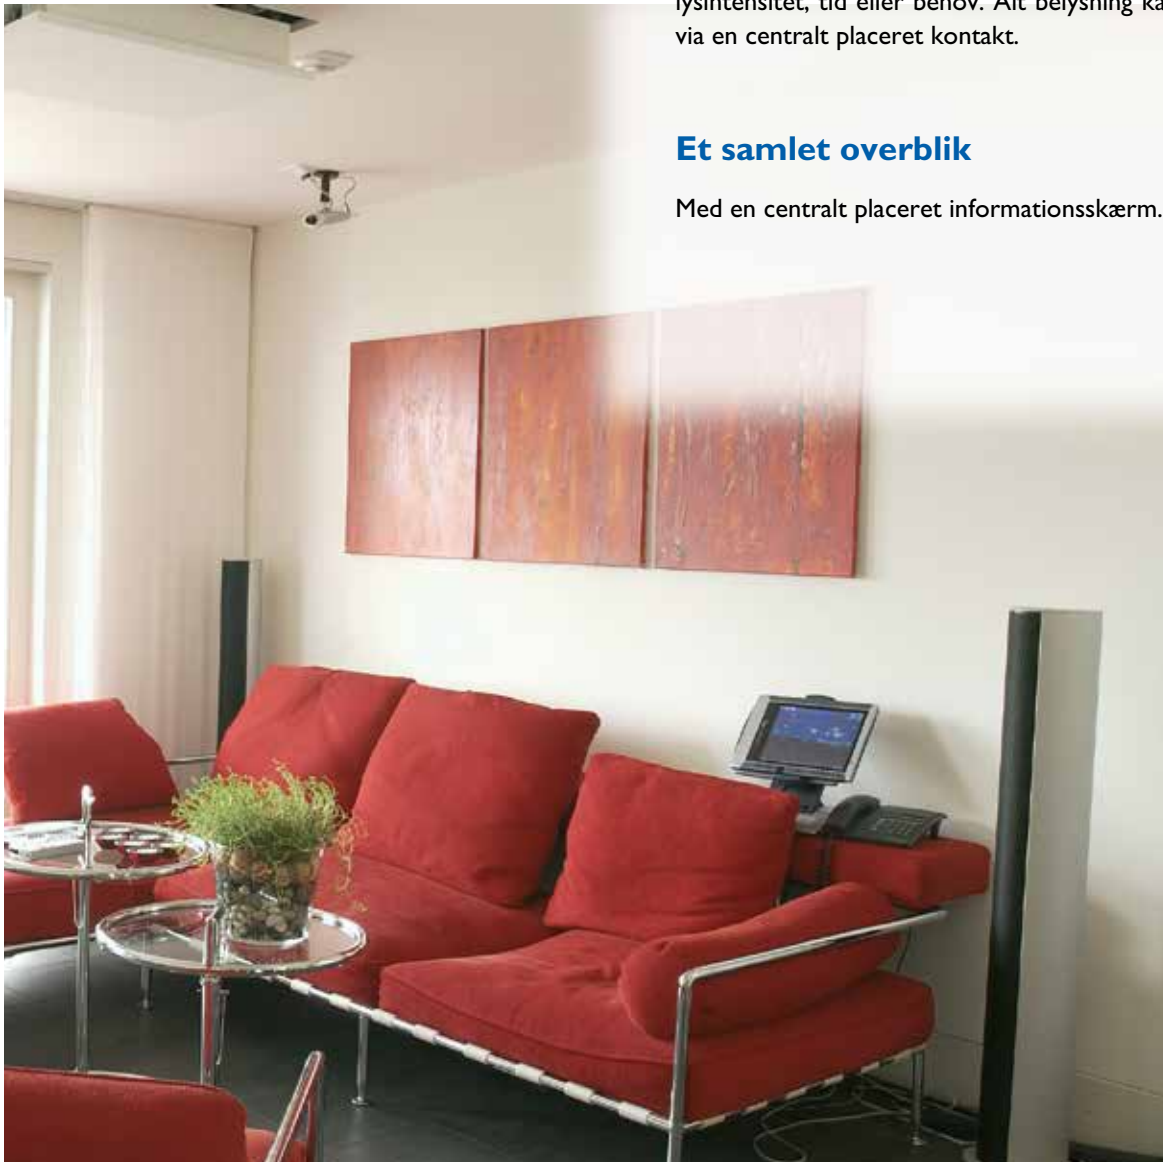

Et samlet overblik

Med en centralt placeret informations-skærm.