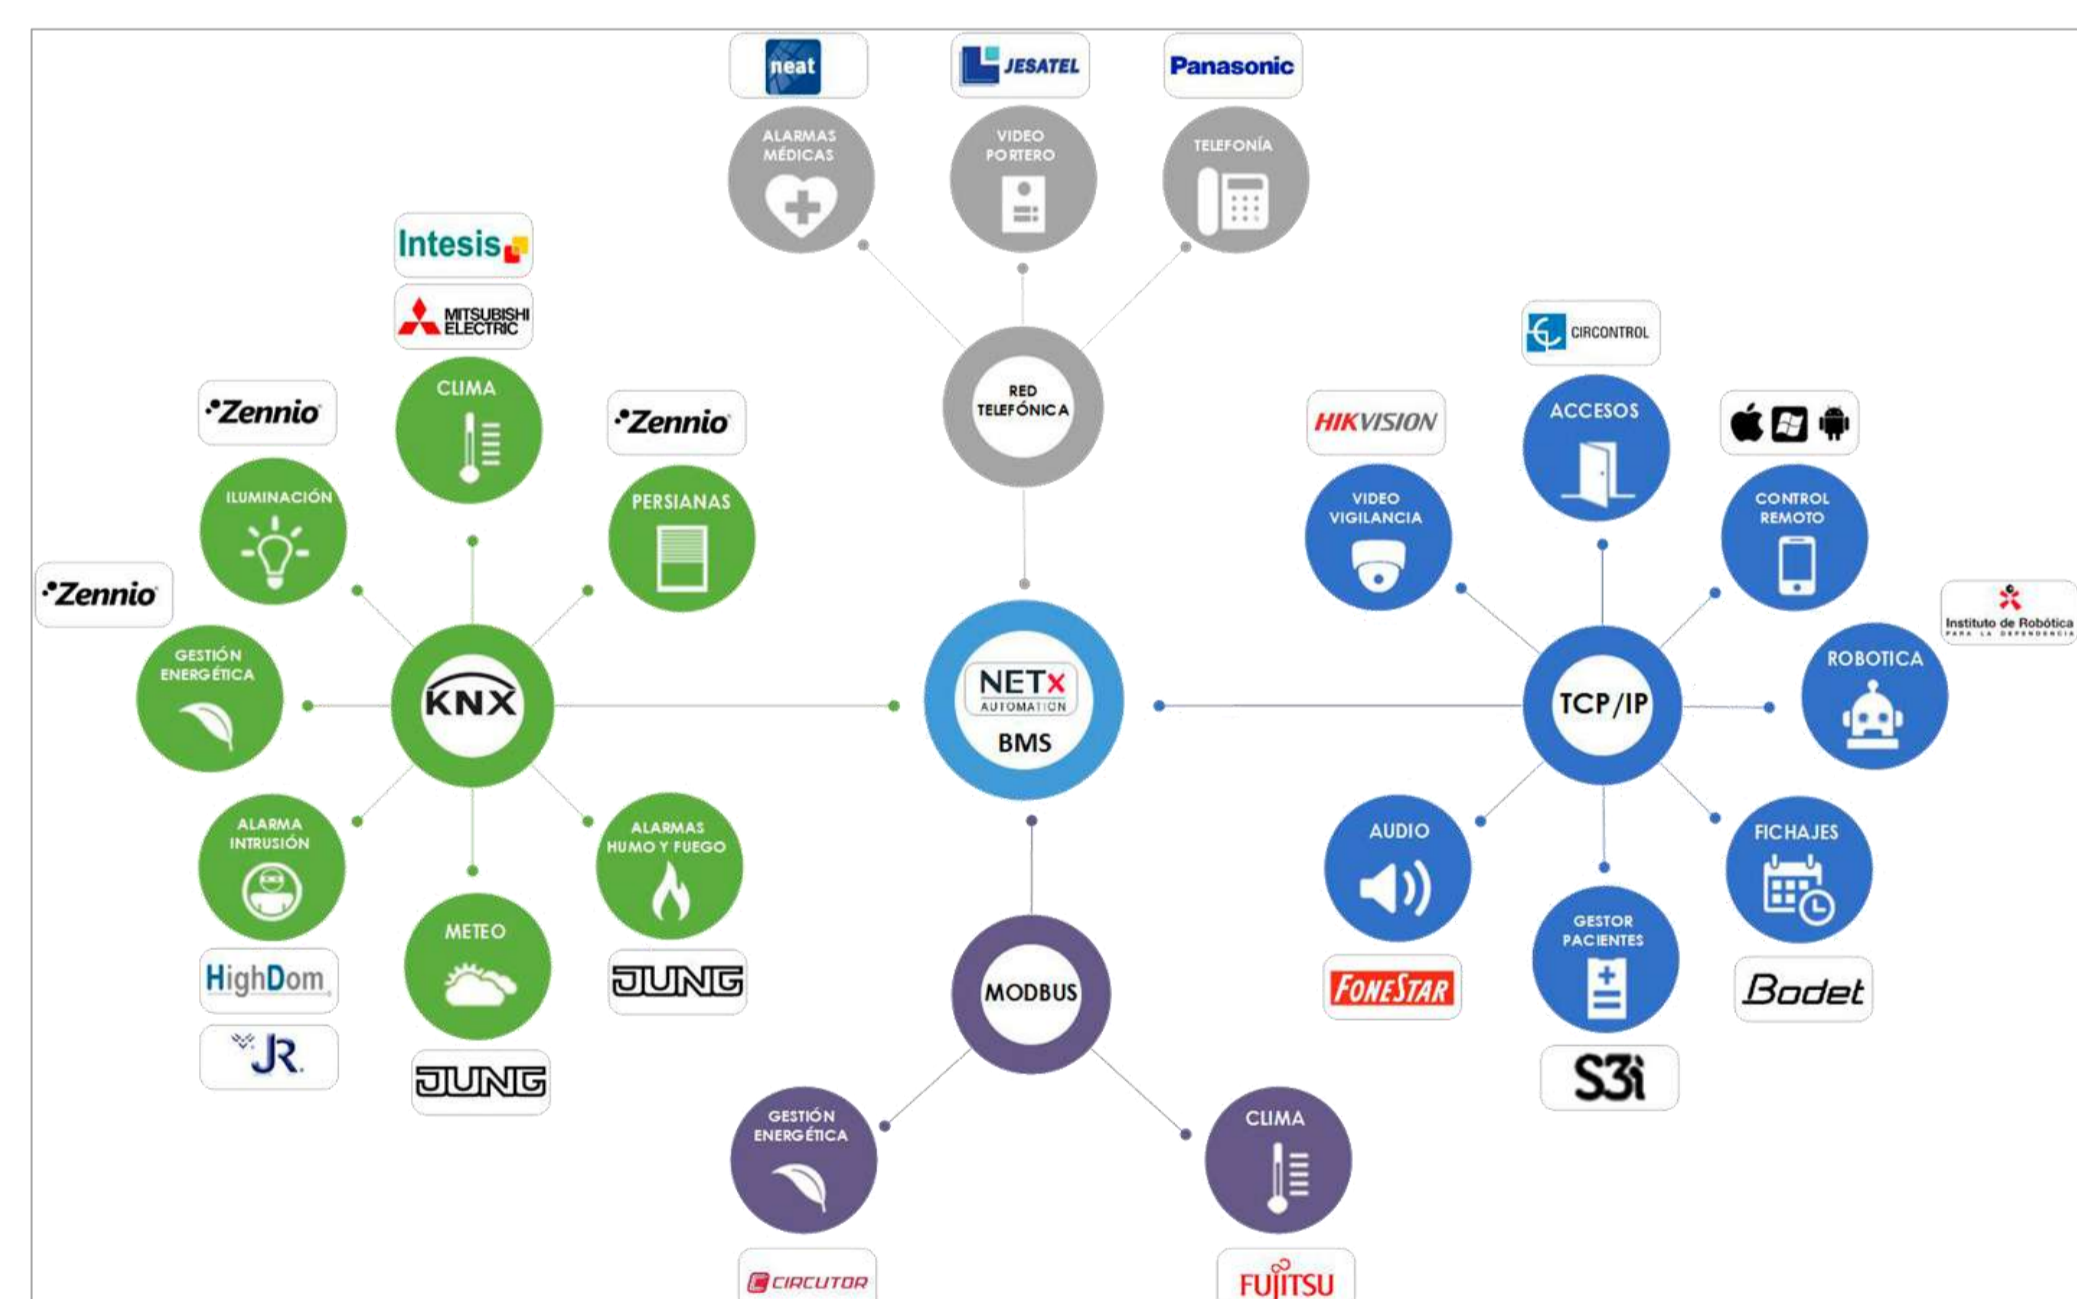

# II Premios Instalaciones de Eficiencia Energética España 2016

**MATELEC**  
Salón Internacional de Soluciones para la Industria Eléctrica y Electrónica

## FUNDACION AVE MARIA CENTRO DE DISCAPACITADOS

Rehabilitación e implantación de un sistema de automatización y gestión integral en un edificio histórico protegido y en sus edificaciones adyacentes de 5.000 m<sup>2</sup>, dedicado al tratamiento y residencia de discapacitados psíquicos graves, siendo controladas todas sus instalaciones mediante un sistema de gestión centralizado (BMS):

- Iluminación: sensores de movimiento y regulación constante.
- Persianas: sensores de luminosidad para gestión de fachadas.
- Climatización: control automático con varios protocolos.
- Seguridad: alarmas de incendio, inundación, intrusión y médicas.
- Accesos: video portero y video vigilancia.
- Consumos: agua, gas y electricidad