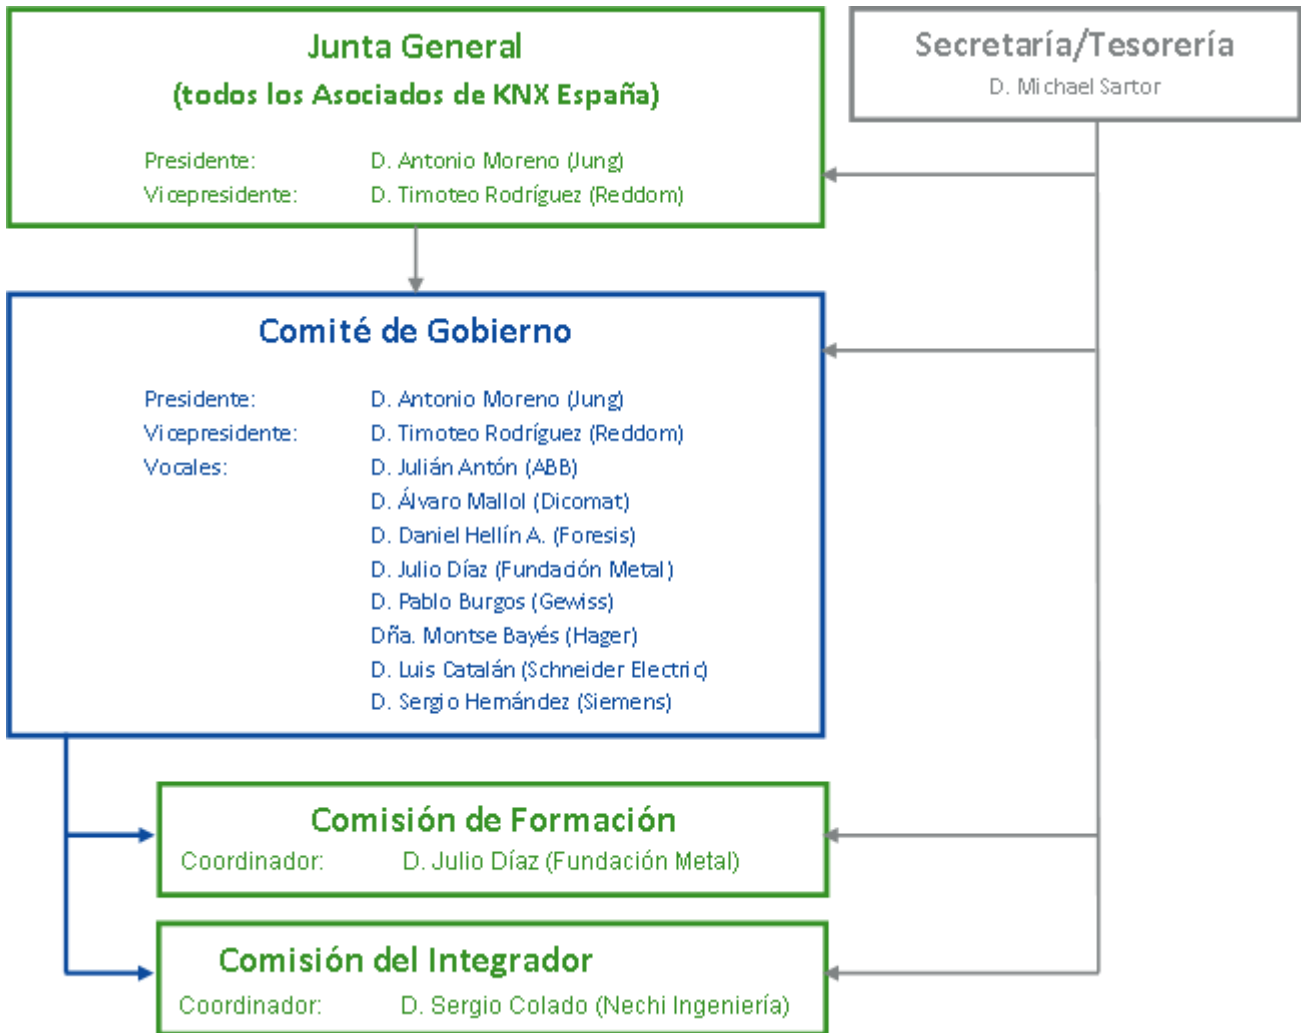

Las diversas categorías de Asociados y los precios de incorporación y permanencia correspondientes pueden consultarse en la página web <http://www.knx.org/es/knx-espana/suscripcion/>, donde pueden descargarse también los Estatutos y la Solicitud de Inscripción.

Para más información, se ruega contactar la Secretaría Técnica de la Asociación: info@knx.es.