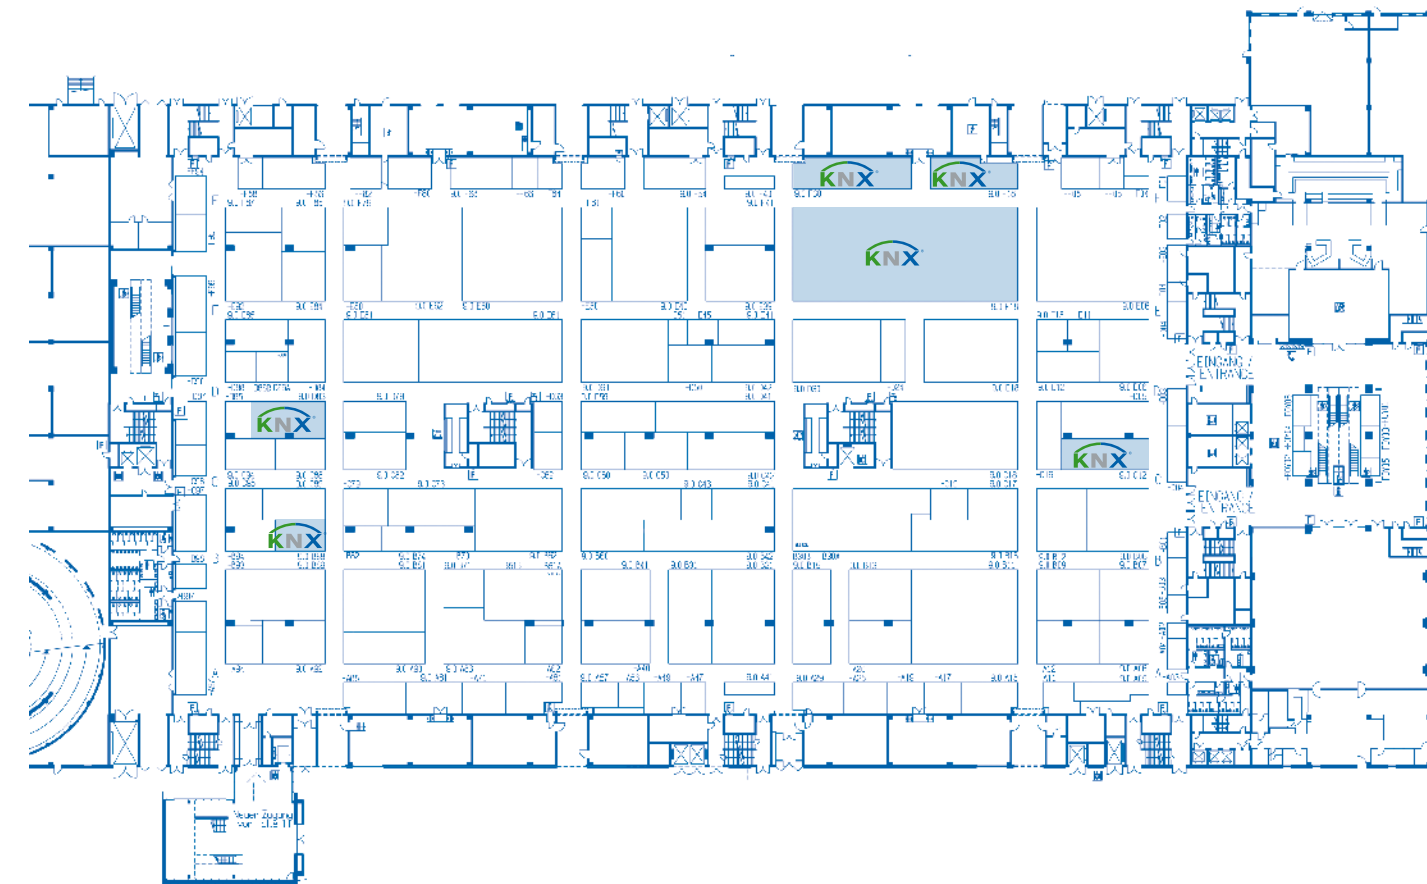

www.knx.org

Einsparungen mit KNX:

- bis zu 40% mit der KNX Beschattungssteuerung
- bis zu 50% mit der KNX Einzelraumregelung
- bis zu 60% mit der KNX Beleuchtungssteuerung
- bis zu 60% mit der KNX Lüftungssteuerung

Energy Savings with KNX:

- up to 40% with KNX shading control
- up to 50% with KNX individual room control
- up to 60% with KNX lighting control
- up to 60% with KNX ventilation control

KNX Mitgliedsfirmen auf der ISH 2011 / KNX members at ISH 2011

Firma Company	Halle Hall	Gang Walkway	Stand Booth
Bertelli & Partners S,r,l,	10.2	C	83
Bosch & Siemens Hausgeräte GmbH	8	E	63
Bosch Theromtechnik GmbH	8	B	04
		B	06
		A	30
		B	03
Daikin Europe N,V,	9	C	12
Delta Dore Schlüter GmbH	10.2	D	74
denro AG	10.2	D	10
Distech Controls	10.2	D	18
Eberle Controls	10.2	A	11
Elsner Elektronik GmbH	10.2	D	10
EnOcean GmbH	10.2	D	60
		D	10
Gorenje Vertriebs GmbH	9	D	83
Hager Controls S.A.S.	10.2	C	19
IRCA S.p,A,	9	B	88
KNX Association cvba	10.2	A	15
MBS GmbH	10.2	D	60
Möhlenhoff GmbH	10.1	A	19
Newron System	10.2	D	60
NZR Nordwestdeutsche Zählerrevision	10.2	D	48
Oventrop GmbH & Co KG	10.1	A	39
Remeha B.V.	8	B	94
Schüco International KG	9	E	18
		F	18
		F	30
Siemens AG	10.2	A	61
Siemens Schweiz AG	10.2	A	91
		D	60
Theben AG	10.2	B	23
Theodor Heimeier Metallwerk GmbH	10.1	D	38
Thermokon Sensortechnik GmbH	10.2	B	89
		D	10
		D	30
		E	79
		E	91
VIEGA GmbH & Co. KG	4	A	44
		B	44
		B	46
Viessmann Werke GmbH & Co. KG	8	G	94
Weinzierl Engineering GmbH	10.2	F	96
		C	90

Halle / Hall 8.0

KNX Association 10.2 / A15

www.knx.org

Der weltweite STANDARD
für Haus- und Gebäudetechnik
The worldwide STANDARD
for home and building control