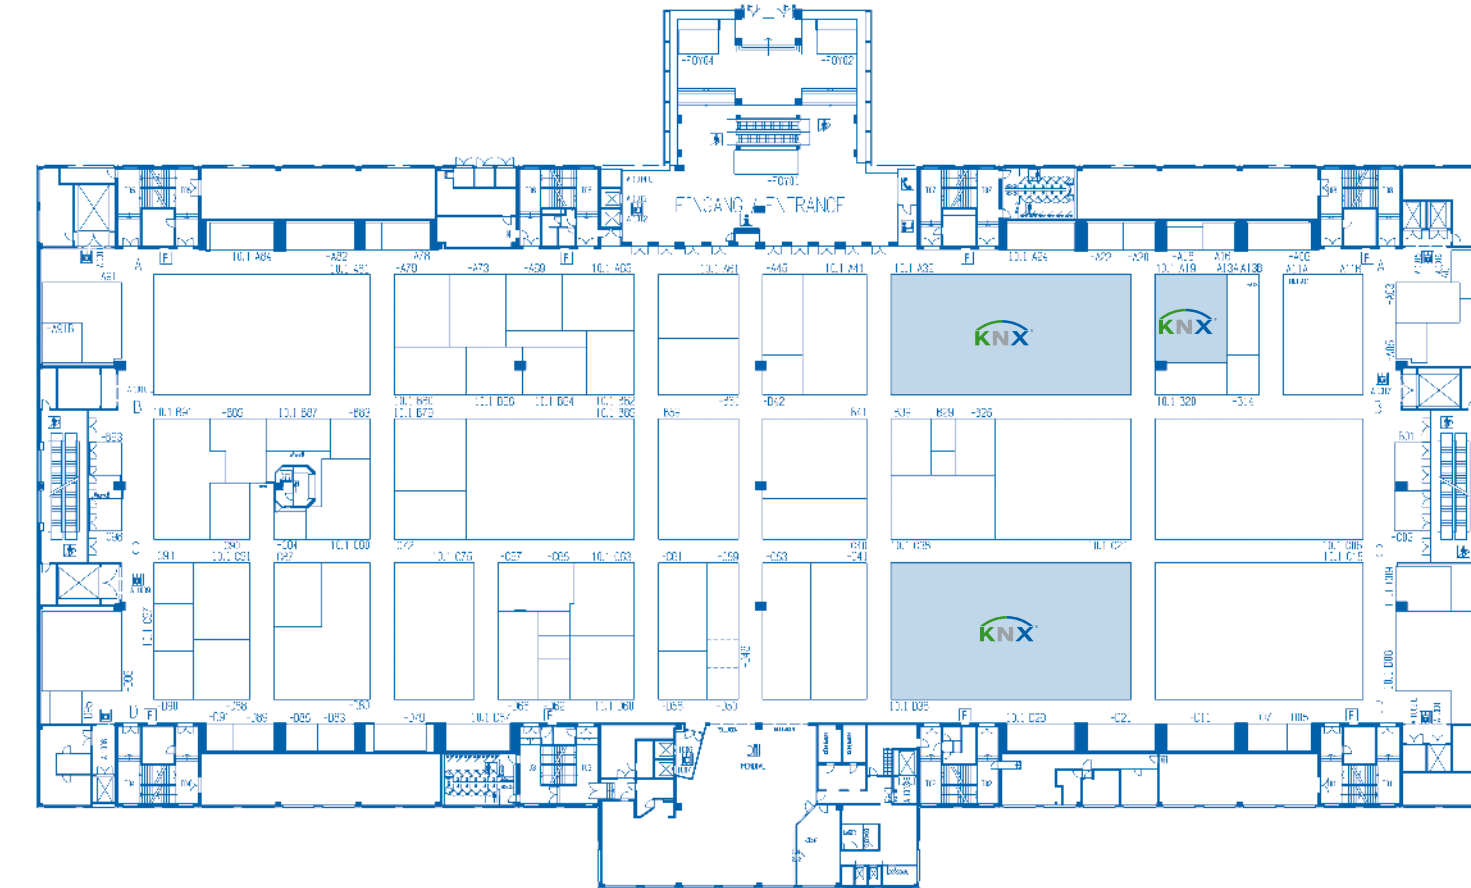

Halle / Hall 10.1