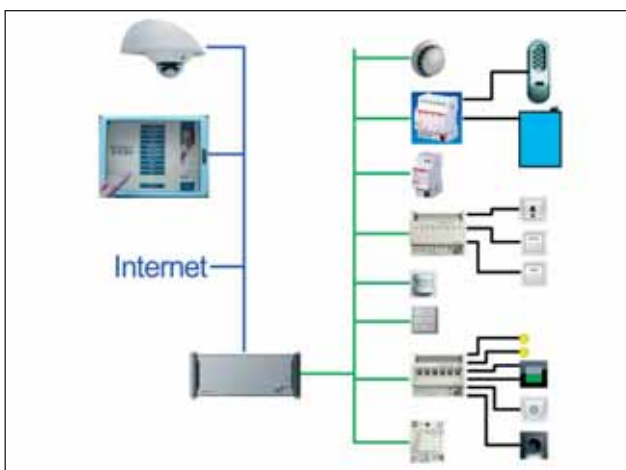

CIBEK
technology + trading GmbH
Dipl.-Ing. Bernd Klein
Justus Liebig Str. 15
D-67117 Limburgerhof
Tel./Phone: 0049 6236 4796-32
Fax: 0049 6236 4796-39
E-Mail: Bernd.Klein@cibek.de